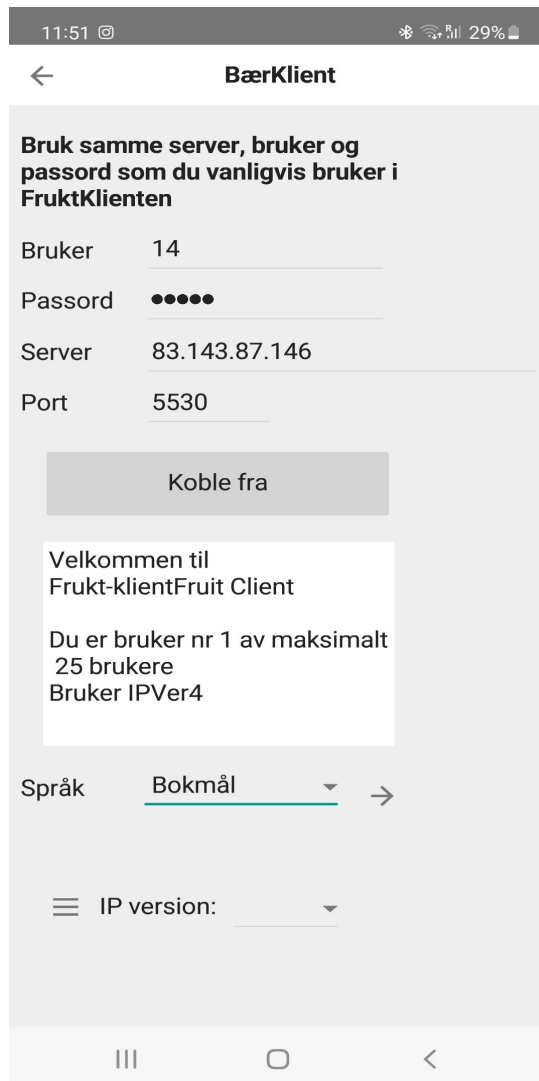

BÆRKLIENT APP

Her kan du registrere henting av bær og annet arbeid via mobil / nettbrett.

Nedlasting

Last ned app «BærKlient» fra Google Play eller AppStore.

Pålogging:

Bruk samme serveradresse, brukernavn og passord som du vanligvis bruker i BærKlient.

Når du er logget på har du valg mellom å registrere henting eller annet arbeid.

Registrere henting

Velg henting. For å registrere ny henting trykk på + øverst i høyre hjørne. Da får du opp dette skjermbilde. Fyll ut feltene.

"+" og "-" knappene øker / minker med 1 eller 10 antall enheter.

Trykk på **lagre og ny** når du er ferdig med registreringen.

11:54 28%

Ny henting

Dato 18.06.2021

Kultur JORDBÆR

Sort KORONA

Enhet KORG 400G