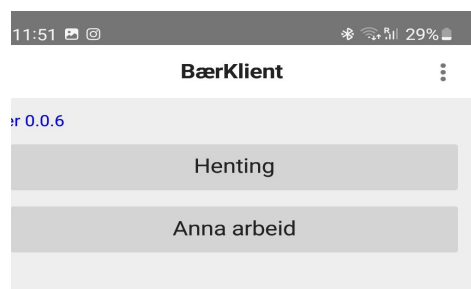

BÆRKLIENT APP

Her kan du registrere henting av bær og annet arbeid via mobil / nettbrett.

Nedlasting

Last ned app «BærKlient» fra Google Play eller AppStore.

Pålogging:

Bruk samme serveradresse, brukernavn og passord som du vanligvis bruker i BærKlient.

Når du er logget på har du valg mellom å registrere henting eller annet arbeid.

Registrere henting

Velg henting. For å registrere ny henting trykk på + øverst i høyre hjørne. Da får du opp dette skjermbilde. Fyll ut feltene.